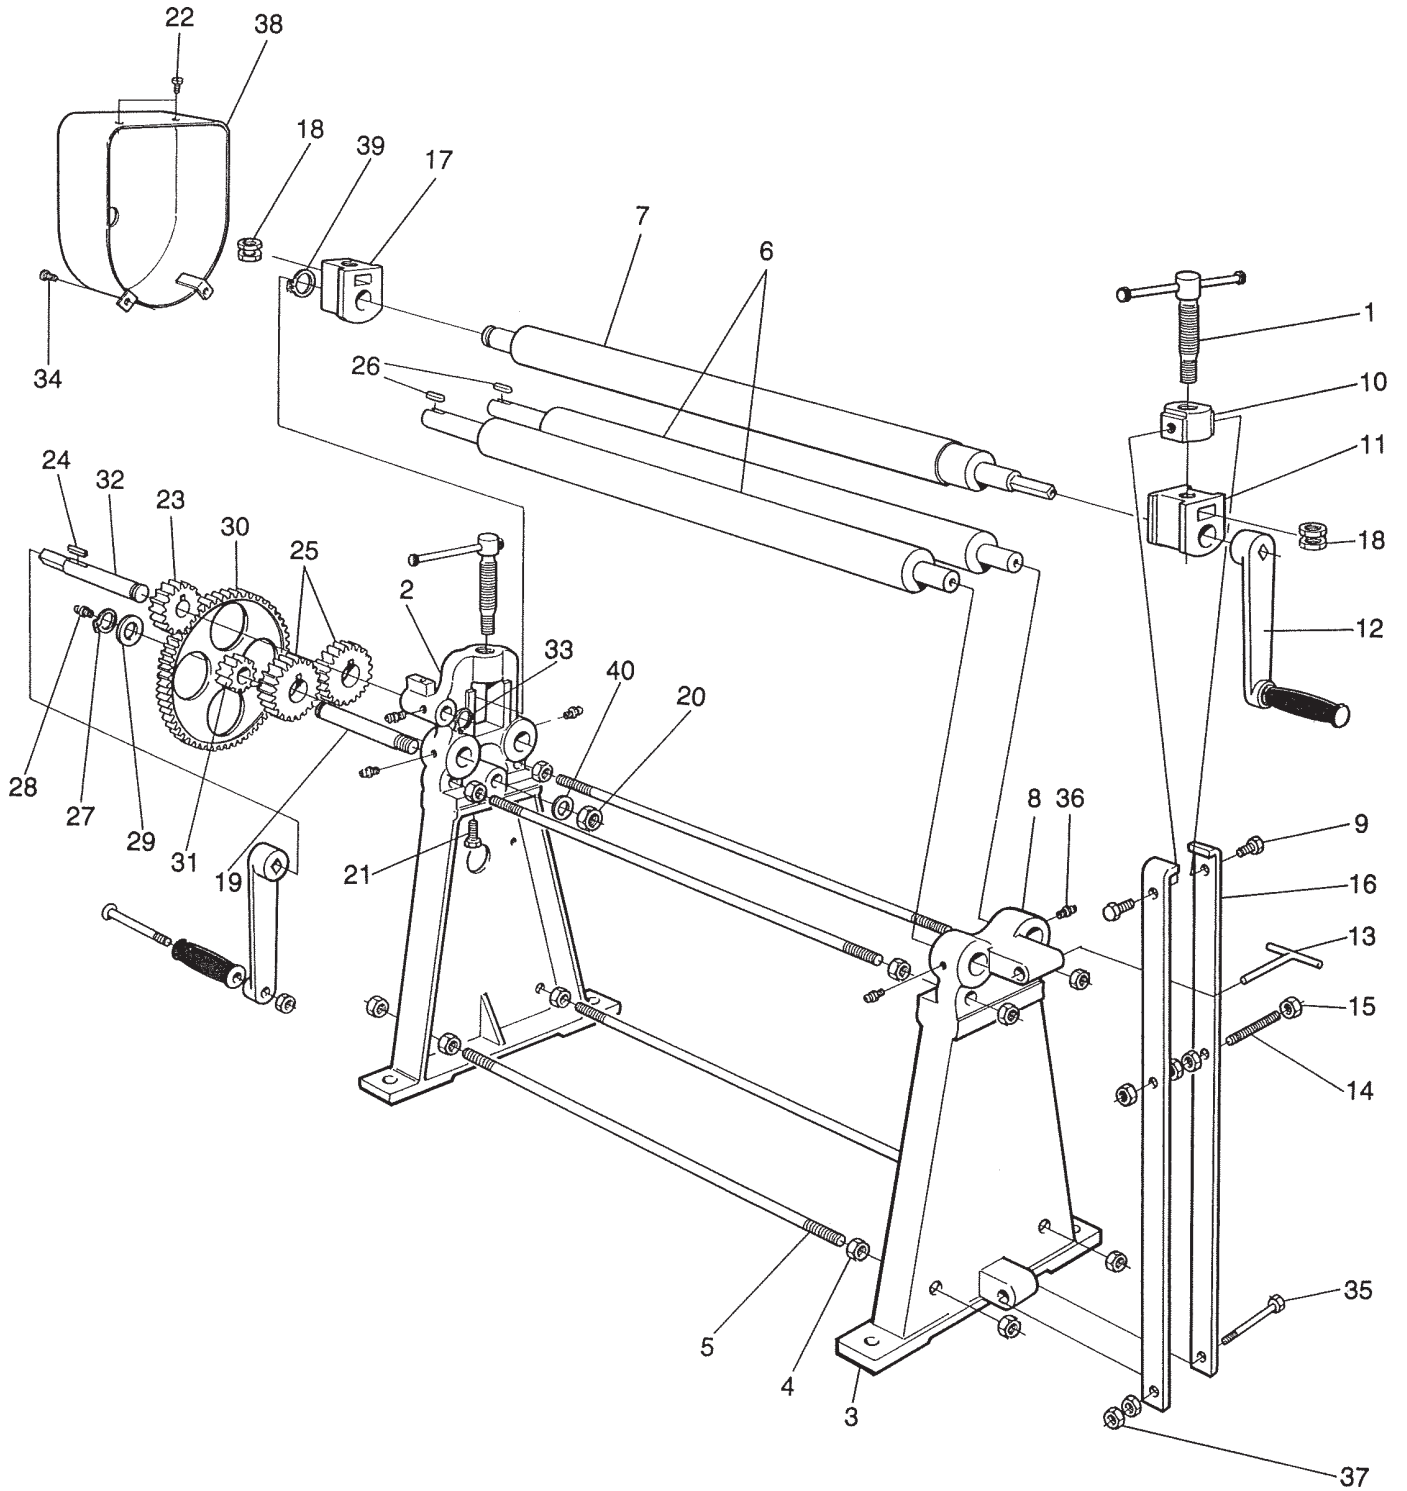

nosstec

Rundbockningsmaskin 8263

RESERVDELAR

RESERVDELAR

		Svenska	English	Deutsch	Français
1	2	Ställskruv	Set screw	Stellschraube	Vis de réglage
2	1	Stativ	Frame	Gestell	Bâti
3	2	Stativ	Frame	Gestell	Bâti
4	16	Mutter	Nut	Mutter	Ecrou
5	4	Stag	Bar	Strebe	Nervure en long
6	2	Undervals	Lower roll	Unterrolle	Rouleau inférieur
7	1	Övervals	Upper roll	Oberrolle	Rouleau supérieur
8	1	Framstycke	Front	Front	Front
9	2	Skruv	Screw	Schraube	Vis
10	1	Mutter	Nut	Mutter	Ecrou
11	1	Lagertärning	Bearing	Lager	Palier
12	2	Vev	Crank	Kurbel	Manivelle
13	1	Lägeshållare	Holder	Halter	Support
14	1	Gängstång	Threaded screw	Gewindeschraube	Vis filetée
15	4	Mutter	Nut	Mutter	Ecrou
16	2	Stag	Bar	Stütze	Support
17	1	Lagertärning	Bearing	Lager	Palier
18	4	Mutter	Nut	Mutter	Ecrou
19	1	Axel	Shaft	Achse	Axe
20	1	Mutter	Nut	Mutter	Ecrou
21	4	Skruv	Screw	Schraube	Vis
22	2	Skruv	Screw	Schraube	Vis
23	1	Kugghjul	Gear	Zahnrad	Roue dentée
24	1	Kil	Wedge	Keil	Coin
25	2	Valsdrev	Roller gear	Walzengetriebe	Roue-vis
26	2	Kil	Wedge	Keil	Coin
27	1	Axelsäkring	Shaft locking	Achsensicherung	Arrêt d'axe
28	1	Smörjnippel	Grease nipple	Schmiernippel	Graisser
29	1	Bricka	Washer	Teller	Rondelle
30	1	Kugghjul	Gear	Zahnrad	Roue dentée
31	1	Kugghjul	Gear	Zahnrad	Roue dentée
32	1	Drivaxel	Drive shaft	Antriebswelle	Arbre de commande
33	1	Axelsäkring	Shaft locking	Achsensicherung	Arrêt d'axe
34	4	Skruv	Screw	Schraube	Vis
35	1	Skruv	Screw	Schraube	Vis
36	5	Smörjnippel	Grease nipple	Schmiernippel	Graisser
37	2	Mutter	Nut	Mutter	Ecrou
38	1	Ingrepsskydd	Contact protection	Eingriffschutz	Protection de contact
39	1	Axelsäkring	Shaft locking	Achsensicherung	Arrêt d'axe
40	1	Bricka	Washer	Teller	Rondelle